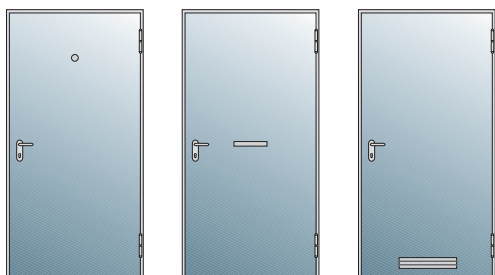

Πρόσθετος εξοπλισμός, προαιρετικός, για τις εσωτερικές ατσάλινες πόρτες ZK και OIT

Μάτι πόρτας με ευρύ πεδίο

Άνοιγμα οπής 15 mm Ø Μπορεί να γίνει και στο χώρο εγκατάστασης

Γραμματοκιβώτιο

245 x 53 mm με πορτάκι

Σχάρα αερισμού

Σχάρα από πλαστικό 435 x 85 mm

Τοποθετείται στο κάτω μέρος, πάνω μέρος ή, αν ζητηθεί, στο πάνω και κάτω μέρος της πόρτας.